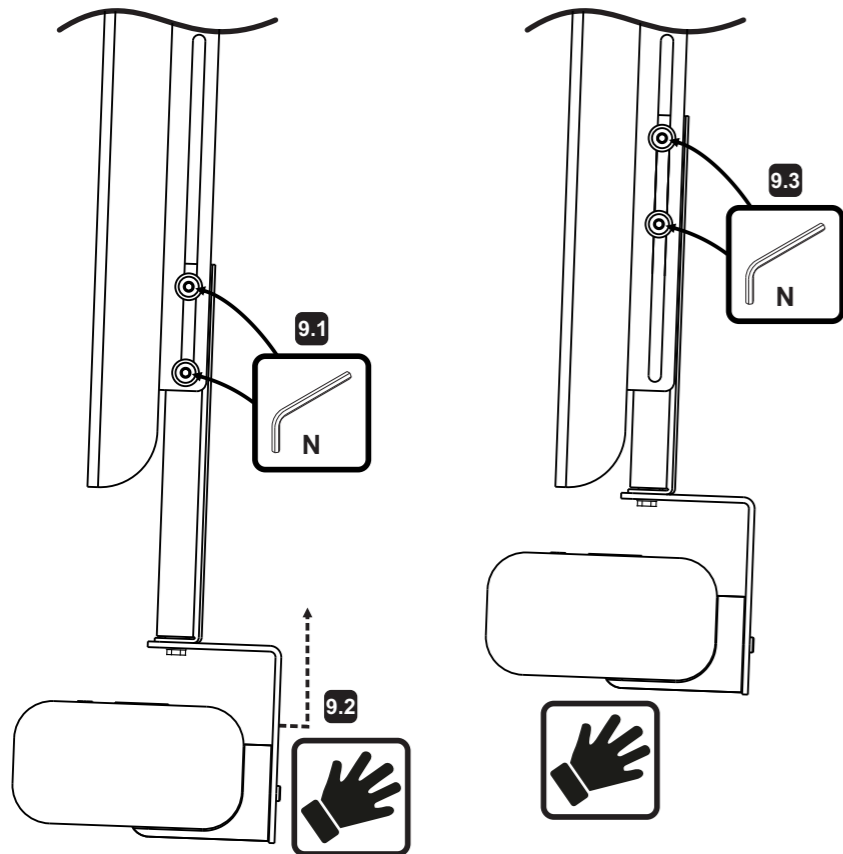

Assembly Kit				
A - M6 x 12mm assembly bolt	B - M6 washer	C - M5 x 30mm Bolt	D - M5 x 30mm	E - M4 x 16mm
 X4	 X4	 X2	 X2	 X4

TV Fixing Kit			
F - M6 x 12mm	H - M8 - 12mm	J - M6 washer	L - M6 x 6mm spacer
G - M6 x 16mm	I - M8 x 16mm	K - M8 washer	M - M8 x 6mm spacer
 X4	 X4	 X4	 X4

6

7

8

9

10

11