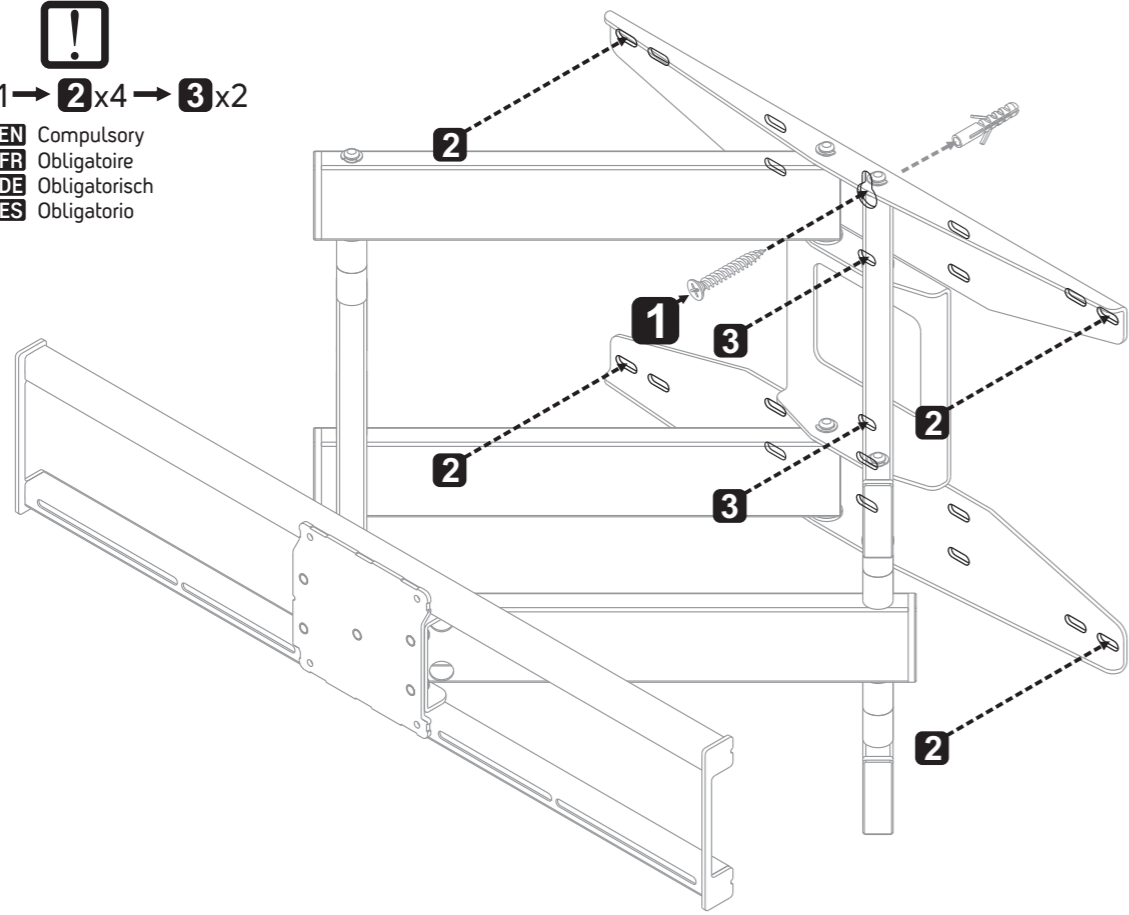

Assembly Kit				
A - M6 x 12mm assembly bolt	B - M6 washer	C - M5 x 30mm Bolt	D - M5 x 30mm	E - M4 x 16mm
X4	X4	X2	X2	X4

TV Fixing Kit			
F - M6 x 12mm	H - M8 - 12mm	J - M6 washer	L - M6 x 6mm spacer
G - M6 x 16mm	I - M8 x 16mm	K - M8 washer	M - M8 x 6mm spacer
X4	X4	X4	X4

Tools	
N - 4mm key	P - Spanner
O - 5mm key	
X1	X1

EN Also required
FR Également requis
DE Ebenfalls benötigt
ES También se requiere

1. **1**
2. **1**x1 → **2**x4 → **3**x2
3. **EN** Compulsory
   FR Obligatoire
   DE Obligatorisch
   ES Obligatorio