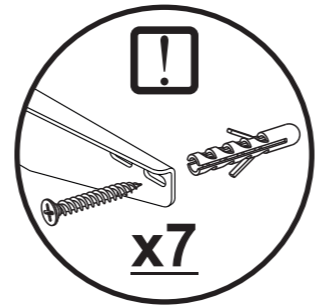

Assembly Kit				
A - M6 x 12mm assembly bolt	B - M6 washer	C - M5 x 30mm Bolt	D - M5 x 30mm	E - M4 x 16mm
 X4	 X4	 X2	 X2	 X4

TV Fixing Kit			
F - M6 x 12mm	H - M8 - 12mm	J - M6 washer	L - M6 x 6mm spacer
G - M6 x 16mm	I - M8 x 16mm	K - M8 washer	M - M8 x 6mm spacer
 X4	 X4	 X4	 X4

Tools	
N - 4mm key	P - Spanner
O - 5mm key	
 X1	 X1

EN Also required
FR Également requis
DE Ebenfalls benötigt
ES También se requiere

- 1** 
- 1**x1 → **2**x4 → **3**x2
- EN** Compulsory
FR Obligatoire
DE Obligatorisch
ES Obligatorio