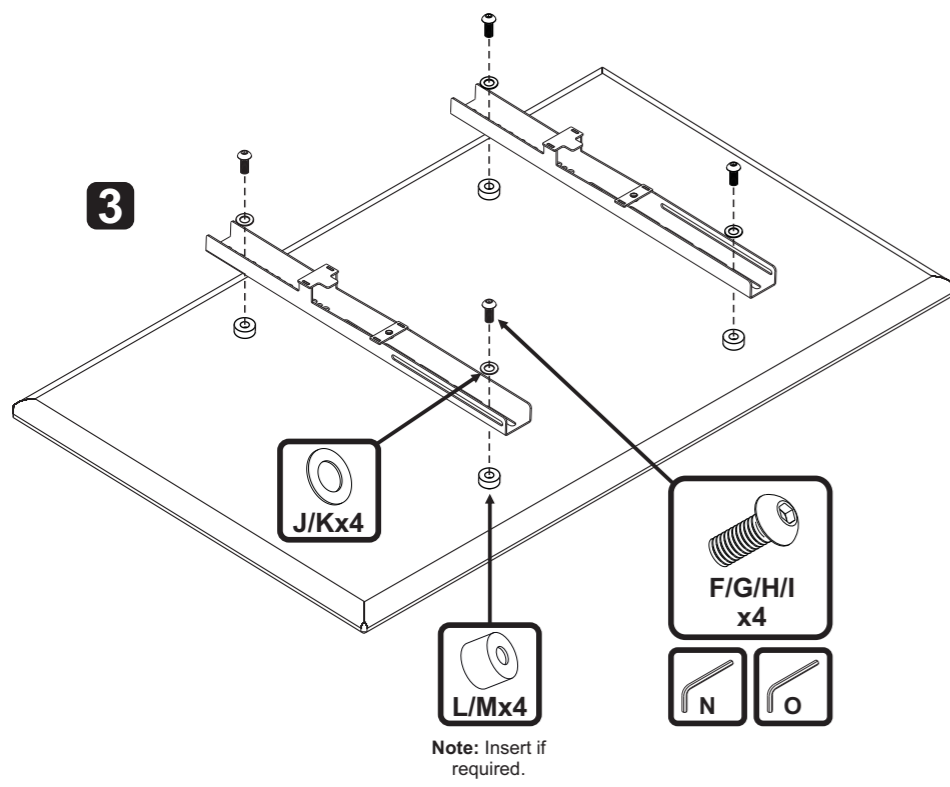

Assembly Kit				
A - M6 x 12mm assembly bolt	B - M6 washer	C - M5 x 30mm Bolt	D - M5 x 30mm	E - M4 x 16mm
 X4	 X4	 X2	 X2	 X4

TV Fixing Kit			
F - M6 x 12mm	H - M8 - 12mm	J - M6 washer	L - M6 x 6mm spacer
G - M6 x 16mm	I - M8 x 16mm	K - M8 washer	M - M8 x 6mm spacer
 X4	 X4	 X4	 X4

Tools	
N - 4mm key	P - Spanner
O - 5mm key	
 X1	 X1

EN Also required
FR Également requis
DE Ebenfalls benötigt
ES También se requiere

- 1** 
- 1**x1 → **2**x4 → **3**x2
- EN** Compulsory
FR Obligatoire
DE Obligatorisch
ES Obligatorio