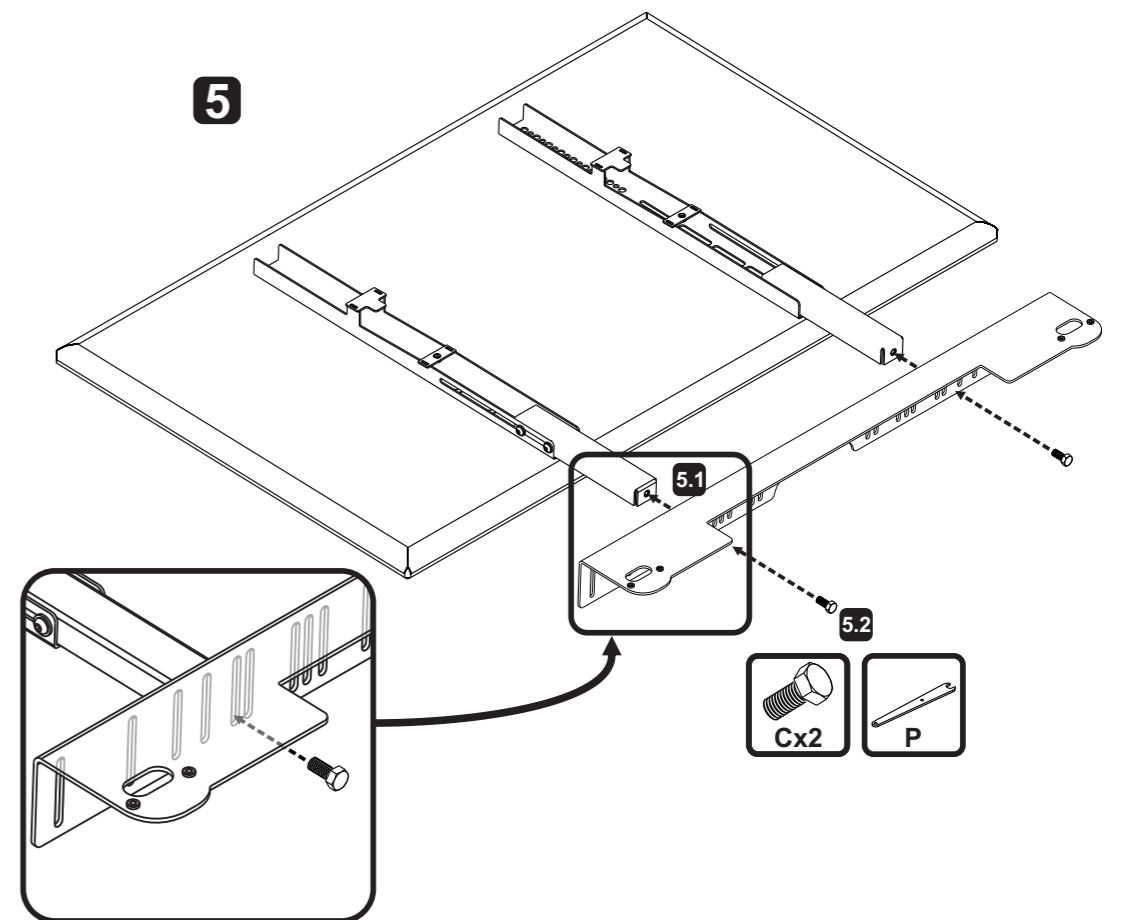

Assembly Kit				
A - M6 x 12mm assembly bolt	B - M6 washer	C - M5 x 30mm Bolt	D - M5 x 30mm	E - M4 x 16mm
 X4	 X4	 X2	 X2	 X4

TV Fixing Kit			
F - M6 x 12mm	H - M8 - 12mm	J - M6 washer	L - M6 x 6mm spacer
G - M6 x 16mm	I - M8 x 16mm	K - M8 washer	M - M8 x 6mm spacer
 X4	 X4	 X4	 X4

Tools	
N - 4mm key	P - Spanner
O - 5mm key	
 X1	 X1

EN Also required
FR Également requis
DE Ebenfalls benötigt
ES También se requiere

- 1** 
- 1**x1 → **2**x4 → **3**x2
- EN** Compulsory
FR Obligatoire
DE Obligatorisch
ES Obligatorio