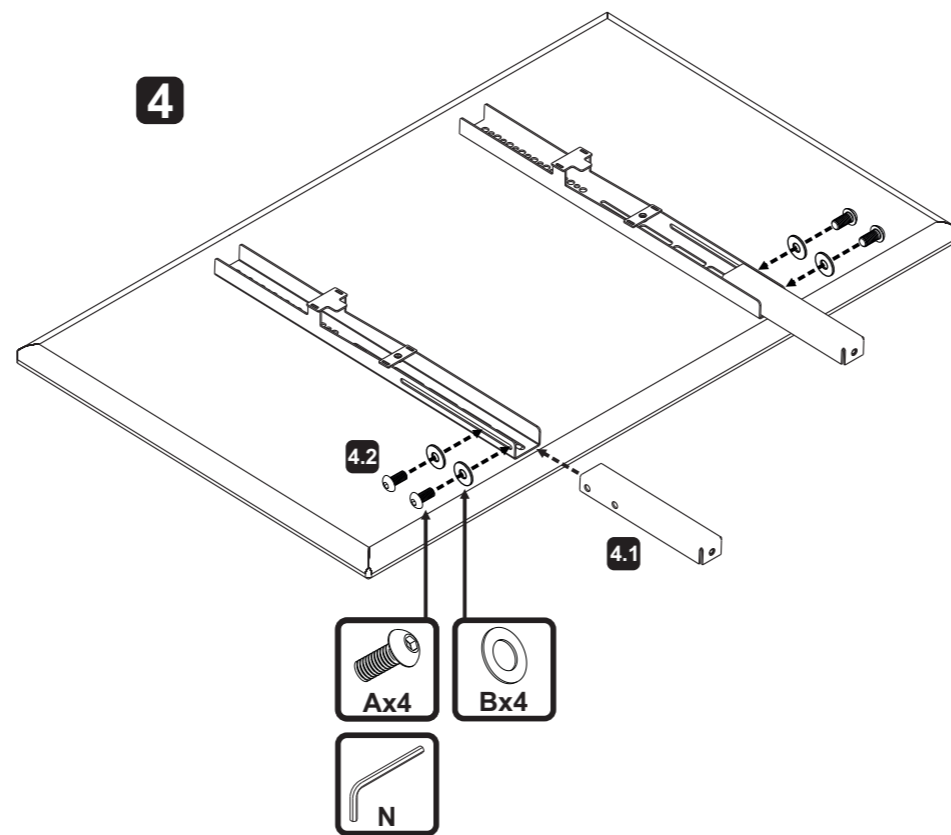

Assembly Kit				
A - M6 x 12mm assembly bolt	B - M6 washer	C - M5 x 30mm Bolt	D - M5 x 30mm	E - M4 x 16mm
 X4	 X4	 X2	 X2	 X4

TV Fixing Kit			
F - M6 x 12mm	H - M8 - 12mm	J - M6 washer	L - M6 x 6mm spacer
G - M6 x 16mm	I - M8 x 16mm	K - M8 washer	M - M8 x 6mm spacer
 X4	 X4	 X4	 X4

Tools	
N - 4mm key	P - Spanner
O - 5mm key	
 X1	 X1

EN Also required
FR Également requis
DE Ebenfalls benötigt
ES También se requiere

- 1** 
- 1**x1 → **2**x4 → **3**x2
- EN** Compulsory
FR Obligatoire
DE Obligatorisch
ES Obligatorio